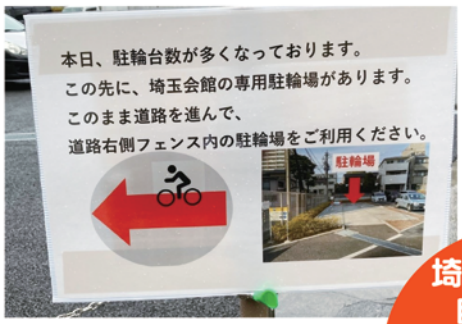

## 県政レポート

中央区で県政号

### 今月の「ごいちがGO!」活動の一部を ご報告します!

中央区での県の事業をご報告します。進捗をフォローしていきます。

鴻沼川の調節池工事開始  
令和8年完成予定

芸術劇場の改修工事開始  
令和6年3月に再オープン

鴻沼川の河川管理通路の  
草刈り

音響信号機を令和5年  
3月までに設置予定

下落合保育園跡地利用も  
県と市と地域で協議中です

県道跡地の草刈り  
2月上旬作業予定です

医療ケアが必要な  
お子さんの支援センターが  
新都心に開設!!

県有施設の駐輪場  
混雑時の対策

中央区のママさんから  
ご要望いただきました!

「ふむふむ」

埼玉会館で、  
自転車を  
スムーズに  
出し入れ  
できないかしら

いただいた地域のご要望・県政へのご意見、  
順次取り組んでおります。ご意見ありがとうございます